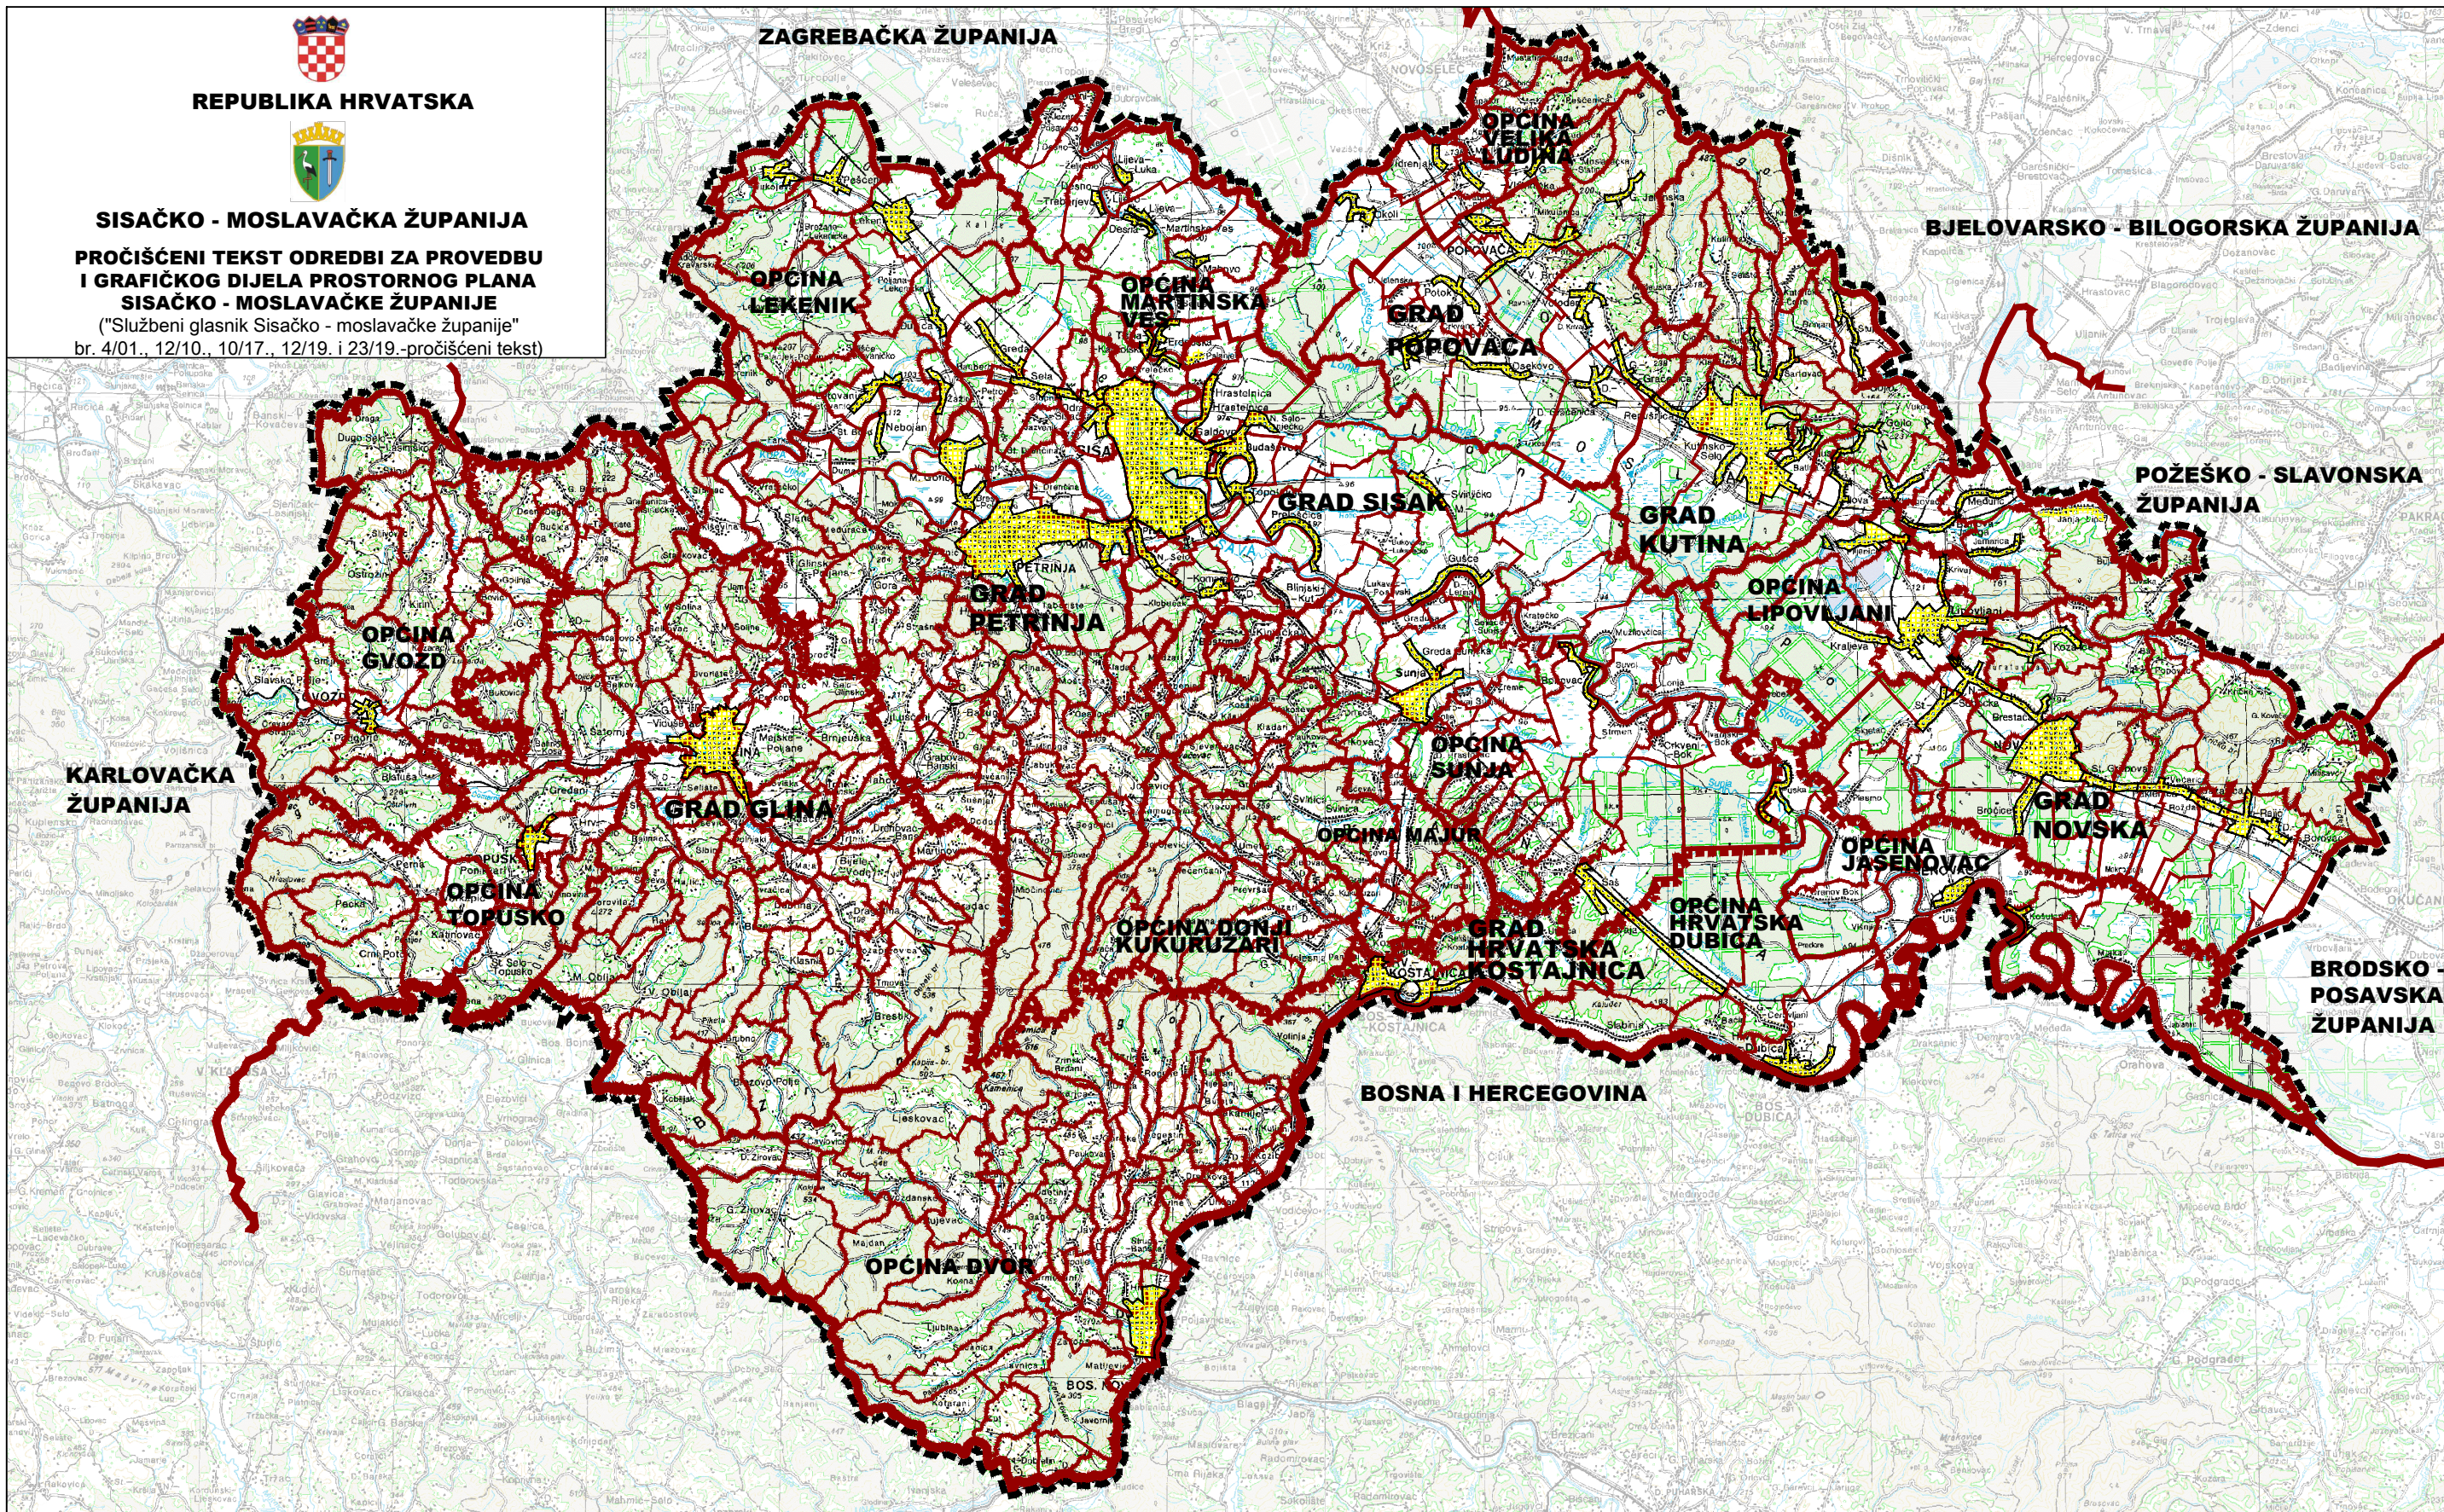

REPUBLIKA HRVATSKA

SISAČKO - MOSLAVAČKA ŽUPANIJA

PROČIŠĆENI TEKST ODREDBI ZA PROVEDBU
I GRAFIČKOG DIJELA PROSTORNOG PLANA
SISAČKO - MOSLAVAČKE ŽUPANIJE

("Službeni glasnik Sisacko - moslavačke županije"
br. 4/01., 12/10., 10/17., 12/19. i 23/19.-pročišćeni tekst)

| GRANICE: TERITORIJALNE I STATISTIČKE | OSTALE GRANICE: | GRADEVINSKO PODRUČJE NASELJA: |
|---|--------------------------|----------------------------------|
| DRŽAVNA GRANICA | POGRANIČNO PODRUČJE | VEĆE OD 25 ha |
| ŽUPANIJSKA GRANICA | OBUHVAT PROSTORNOG PLANA | |
| OPĆINSKA, GRADSKA GRANICA | | |
| GRANICA NASELJA | | |

**KARTOGRAM 1.
TERITORIJALNO - POLITIČKI USTROJ**

MJERILO 1:300 000

Pravna osoba/tijelo koje je izradilo Plan:
ZAVOD ZA PROSTORNO UREĐENJE SISAČKO - MOSLAVAČKE ŽUPANIJE