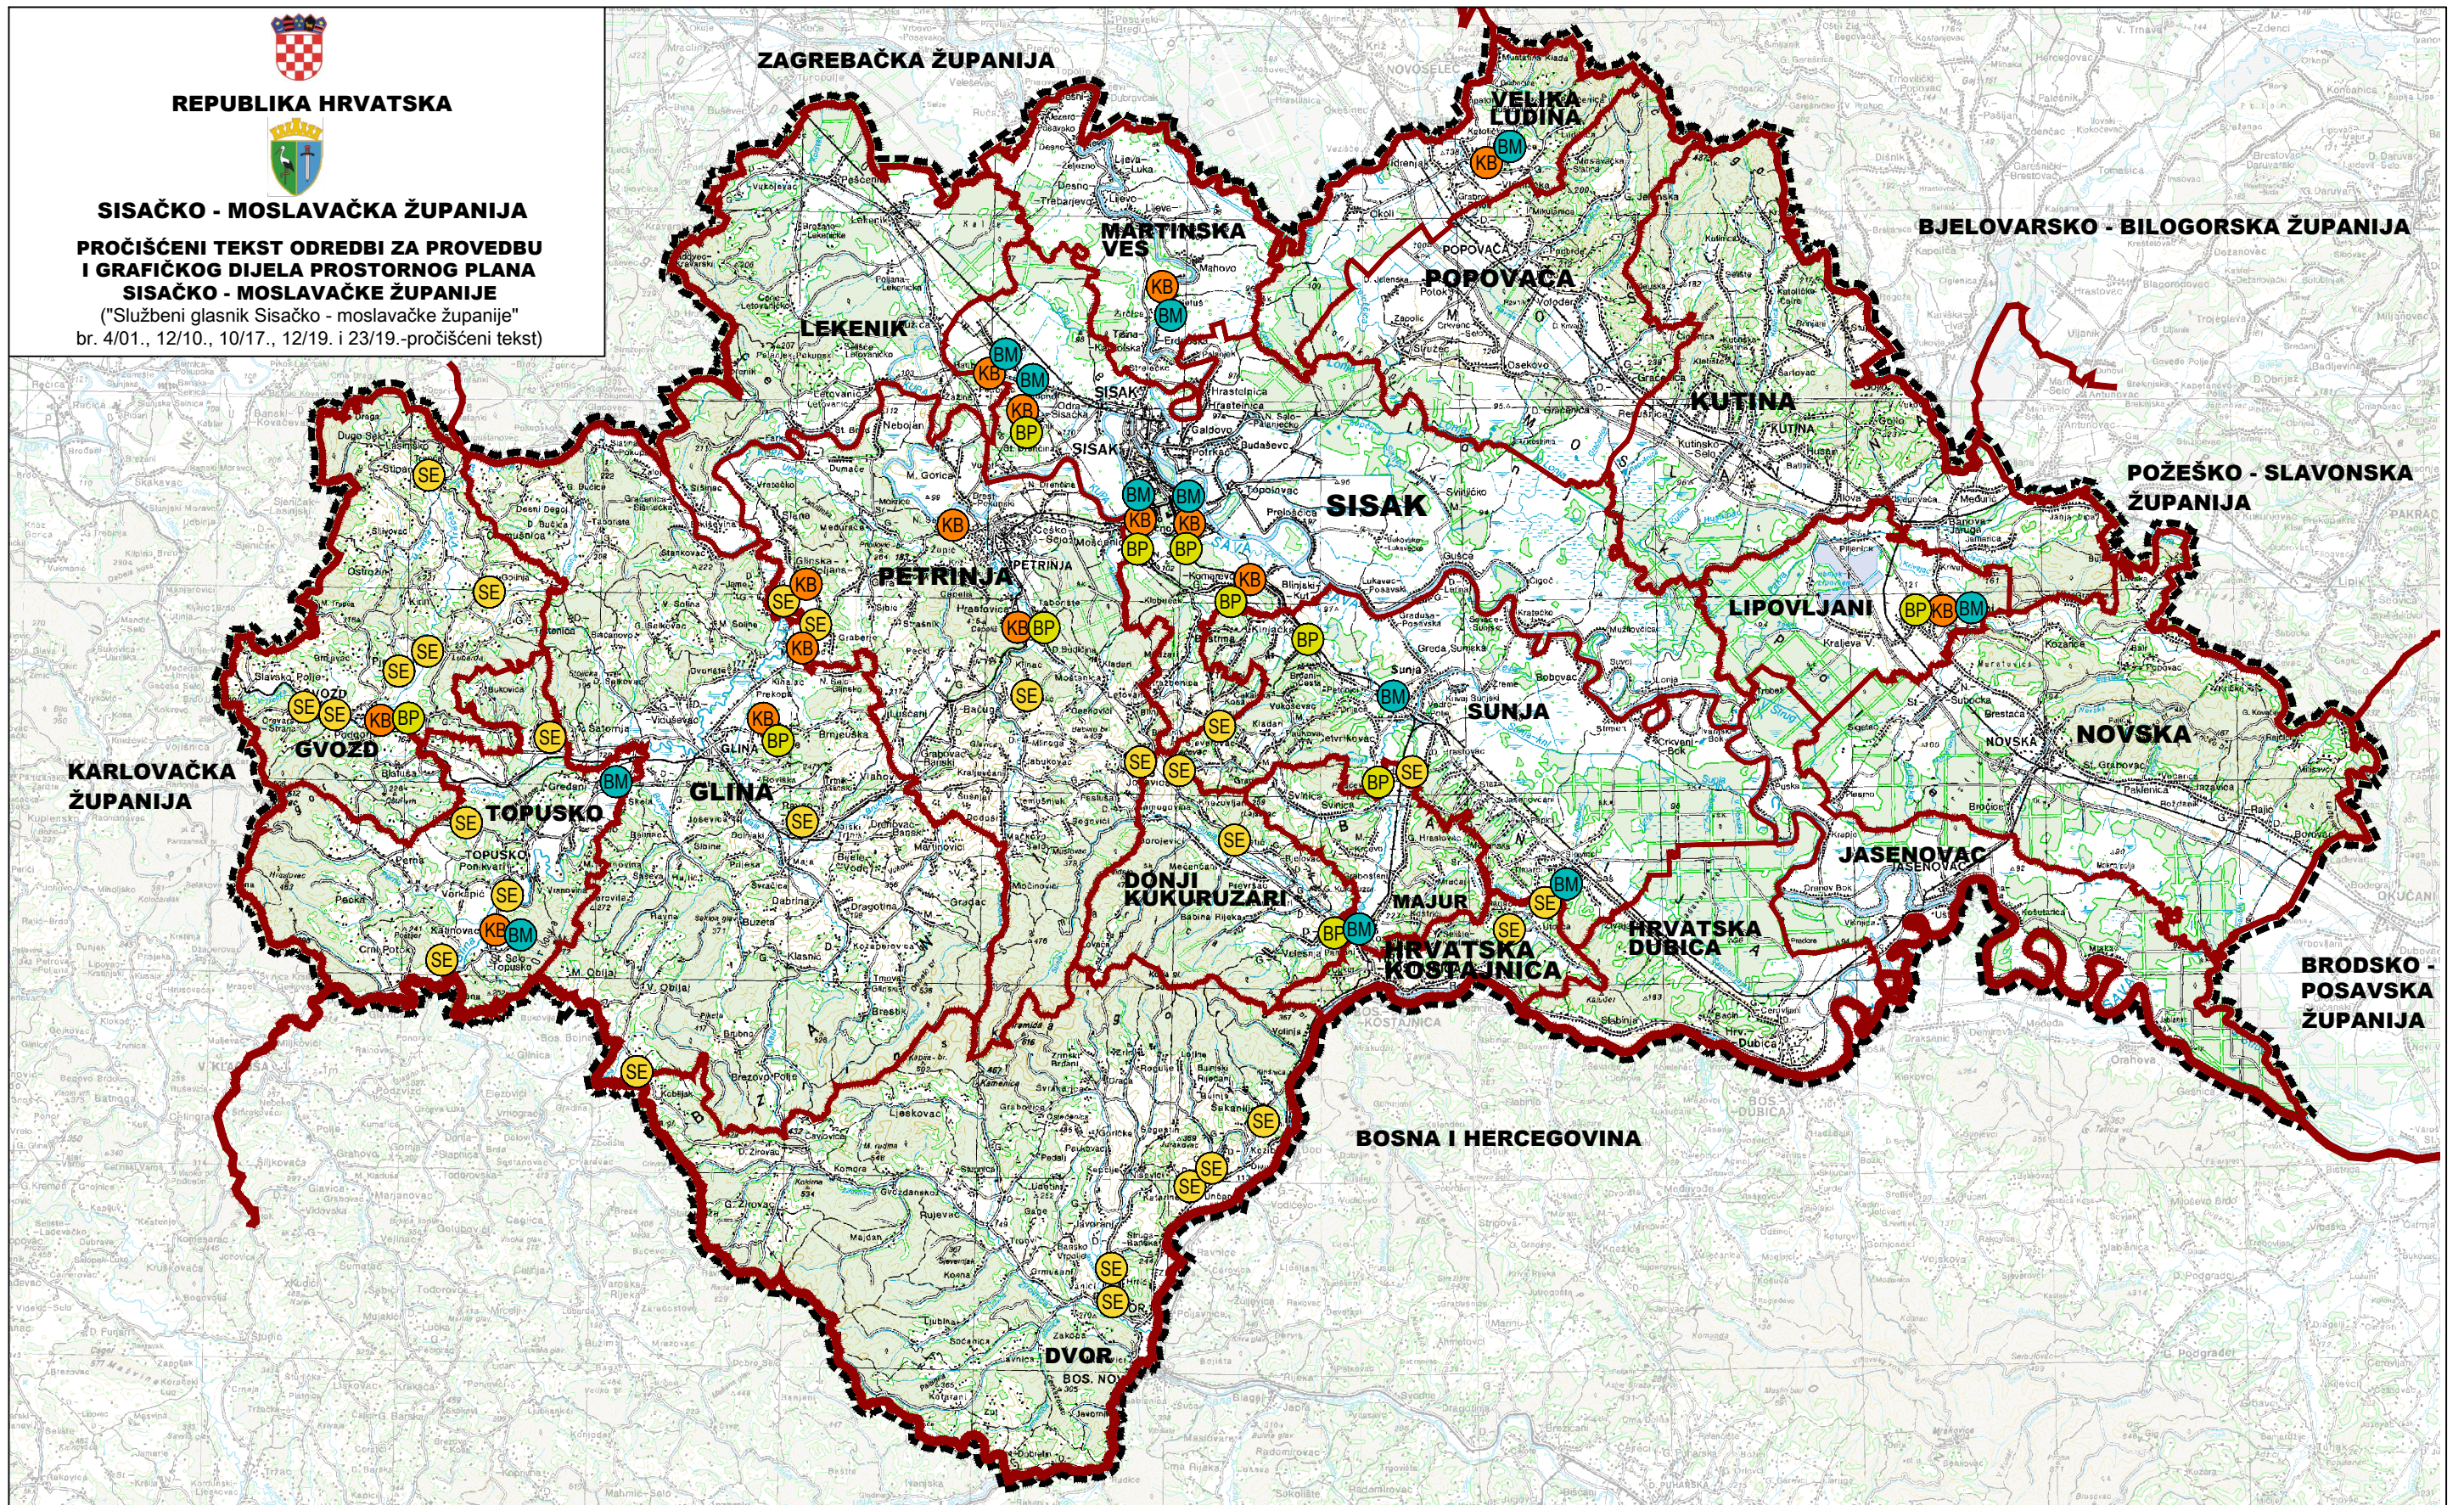

REPUBLIKA HRVATSKA

SISAČKO - MOSLAVAČKA ŽUPANIJA

PROČIŠĆENI TEKST ODREDBI ZA PROVEDBU I GRAFIČKOG DIJELA PROSTORNOG PLANA SISAČKO - MOSLAVAČKE ŽUPANIJE

("Službeni glasnik Sisacko - moslavačke županije" br. 4/01., 12/10., 10/17., 12/19. i 23/19.-pročišćeni tekst)

	GRANICE:	SOLARNE ELEKTRANE
	DRŽAVNA GRANICA	BIOPLIN
	ŽUPANIJSKA GRANICA	KOGENERACIJA BIOMASA
	OPĆINSKA, GRADSKA GRANICA	KOGENERACIJA BIOPLIN
	OSTALE GRANICE:	
	OBUHVAAT PROSTORNOG PLANA	

KARTOGRAM 8.
POTENCIJALNE LOKACIJE ZA PLANIRANJE
 - SUNČANIH FOTONAPONSKIH ELEKTRANA
 - ENERGETSKIH POSTROJENJA NA BIOMASU
 MJERILO 1:300 000

Pravna osoba/tijelo koje je izradilo Plan:
ZAVOD ZA PROSTORNO UREĐENJE SISAČKO - MOSLAVAČKE ŽUPANIJE