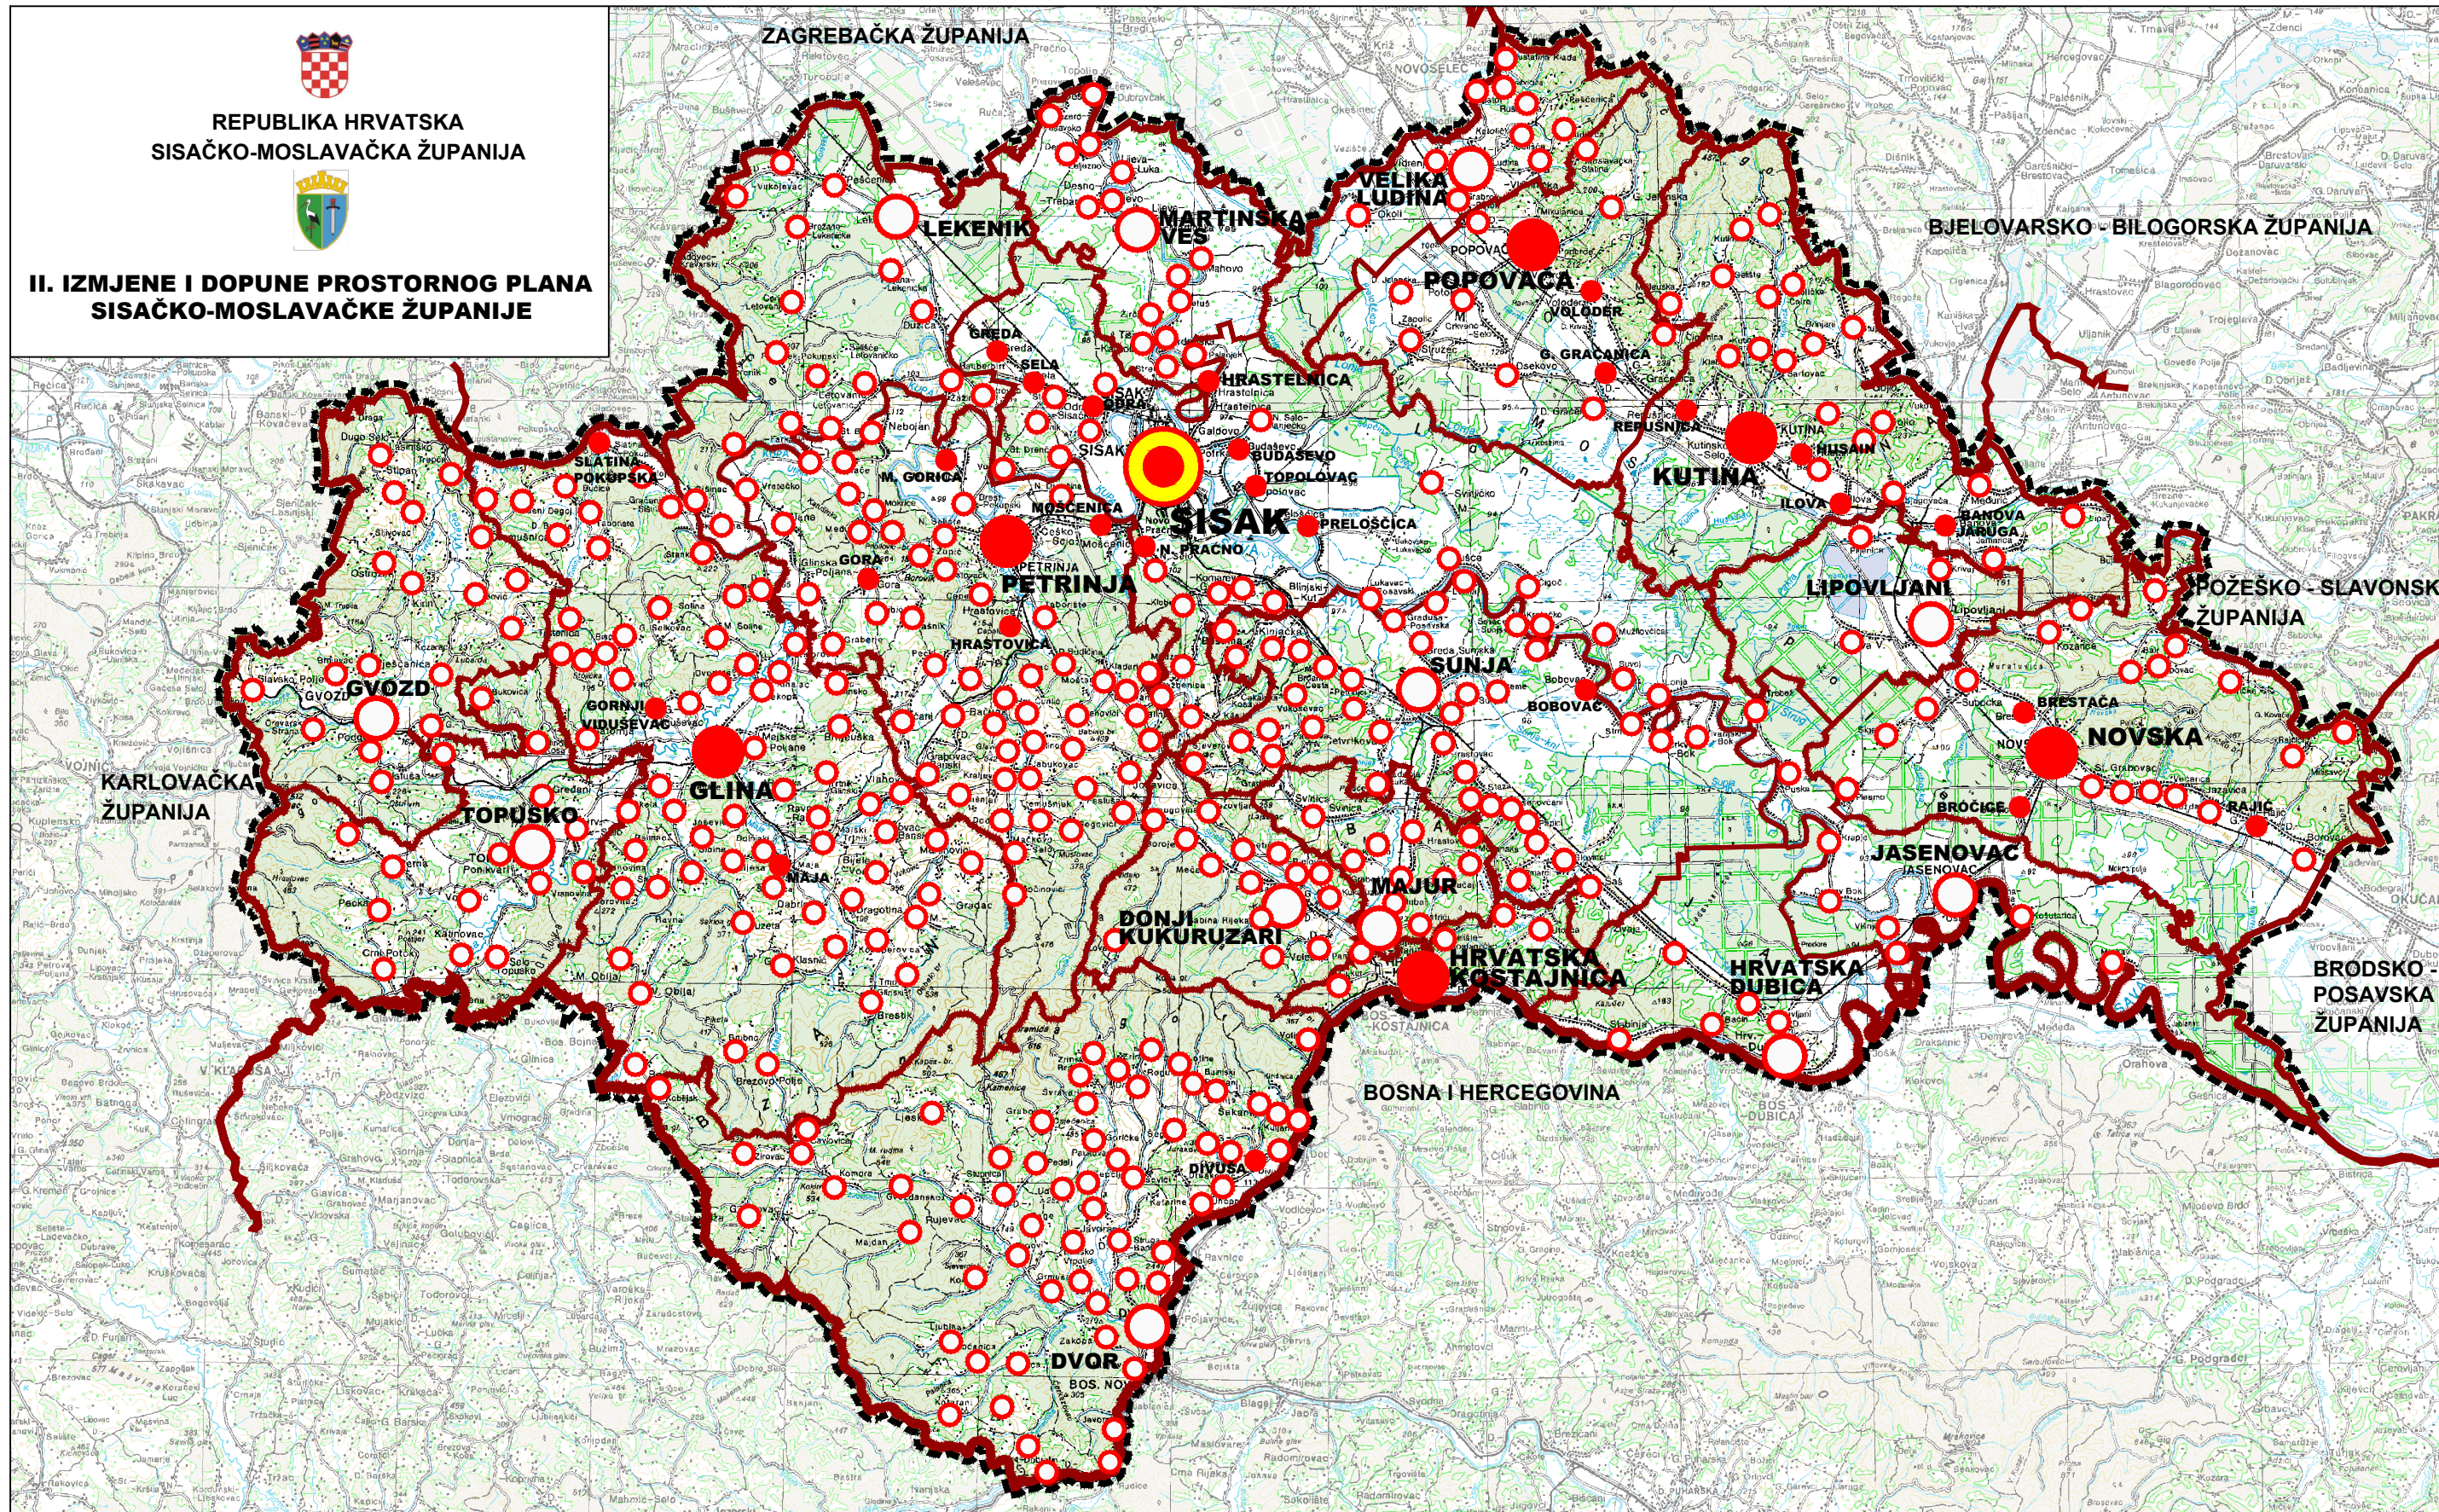

REPUBLIKA HRVATSKA
SISAČKO-MOSLAVAČKA ŽUPANIJA

II. IZMJENE I DOPUNE PROSTORNOG PLANA
SISAČKO-MOSLAVAČKE ŽUPANIJE

	GRANICE: TERITORIJALNE I STATISTIČKE		SUSTAV SREDIŠNJIH NASELJA I RAZVOJNIH SREDIŠTA:		
	DRŽAVNA GRANICA		VEĆE REGIONALNO (VEĆE RAZVOJNO) SREDIŠTE		MANJE LOKALNO (POTICAJNO RAZVOJNO) SREDIŠTE
	ŽUPANIJSKA GRANICA		MANJE REGIONALNO (MANJE RAZVOJNO) SREDIŠTE		OSTALA NASELJA
	OPĆINSKA, GRADSKA GRANICA				
	OSTALE GRANICE:				
	OBUHVAAT PROSTORNOG PLANA		PODRUČNO I VEĆE LOKALNO (MALO RAZVOJNO) SREDIŠTE		

KARTOGRAM 3.
SUSTAV SREDIŠNJIH NASELJA I RAZVOJNIH SREDIŠTA

MJERILO 1:300 000