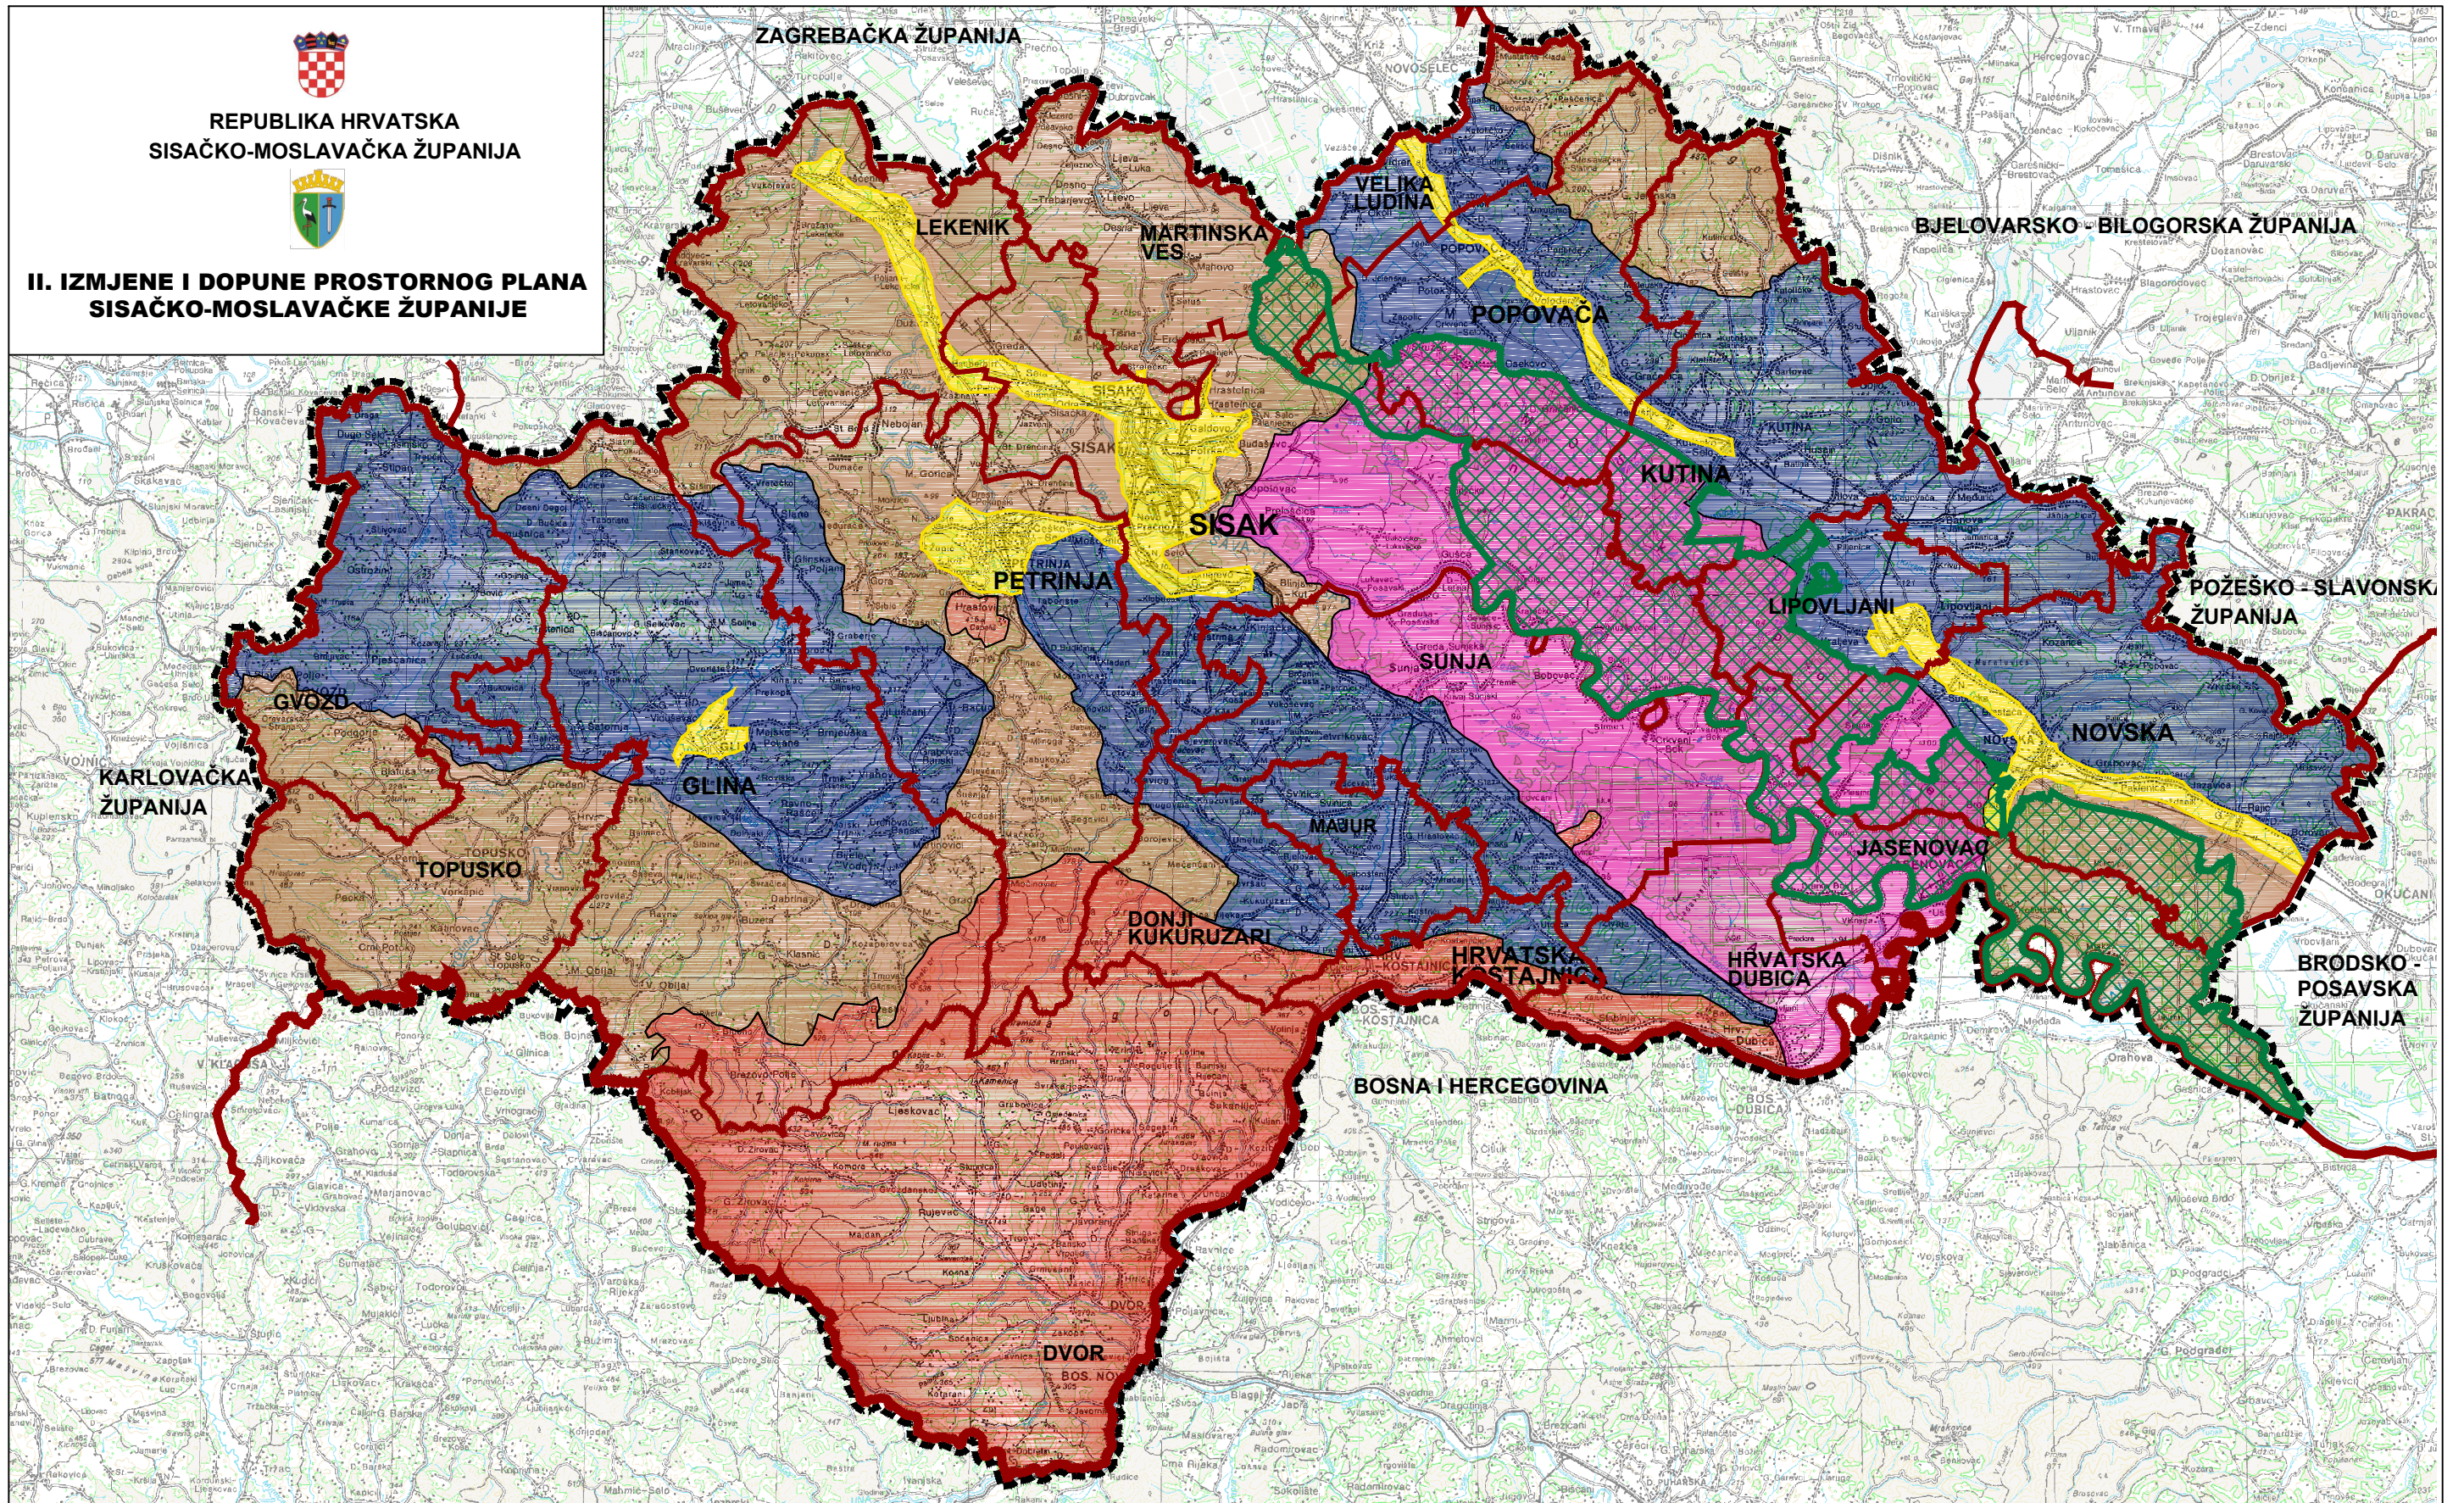

REPUBLIKA HRVATSKA
SISAČKO-MOSLAVAČKA ŽUPANIJA

**II. IZMJENE I DOPUNE PROSTORNOG PLANA
SISAČKO-MOSLAVAČKE ŽUPANIJE**

GRANICE:		VALORIZACIJA KULTURNOG KRAJOLIKA:	
DRŽAVNA GRANICA		PARK PRIRODE LONJSKO POLJE - PRIJEDLOG ZA NULTU KATEGORIJU	II. KATEGORIJA
ŽUPANIJSKA GRANICA		I. KATEGORIJA - PRIJEDLOG ZA NULTU KATEGORIJU	III. KATEGORIJA
OPĆINSKA, GRADSKA GRANICA		I. KATEGORIJA	IZGRAĐENI KRAJOLIK
OSTALE GRANICE:			
OBUHVAT PROSTORNOG PLANA			

KARTOGRAM 6.1

**UVJETI KORIŠTENJA, UREĐENJA I ZAŠTITE PROSTORA
PODRUČJA POSEBNIH OGRANIČENJA U KORIŠTENJU
VALORIZACIJA KULTURNOG KRAJOLIKA**

MJERILO 1:300 000