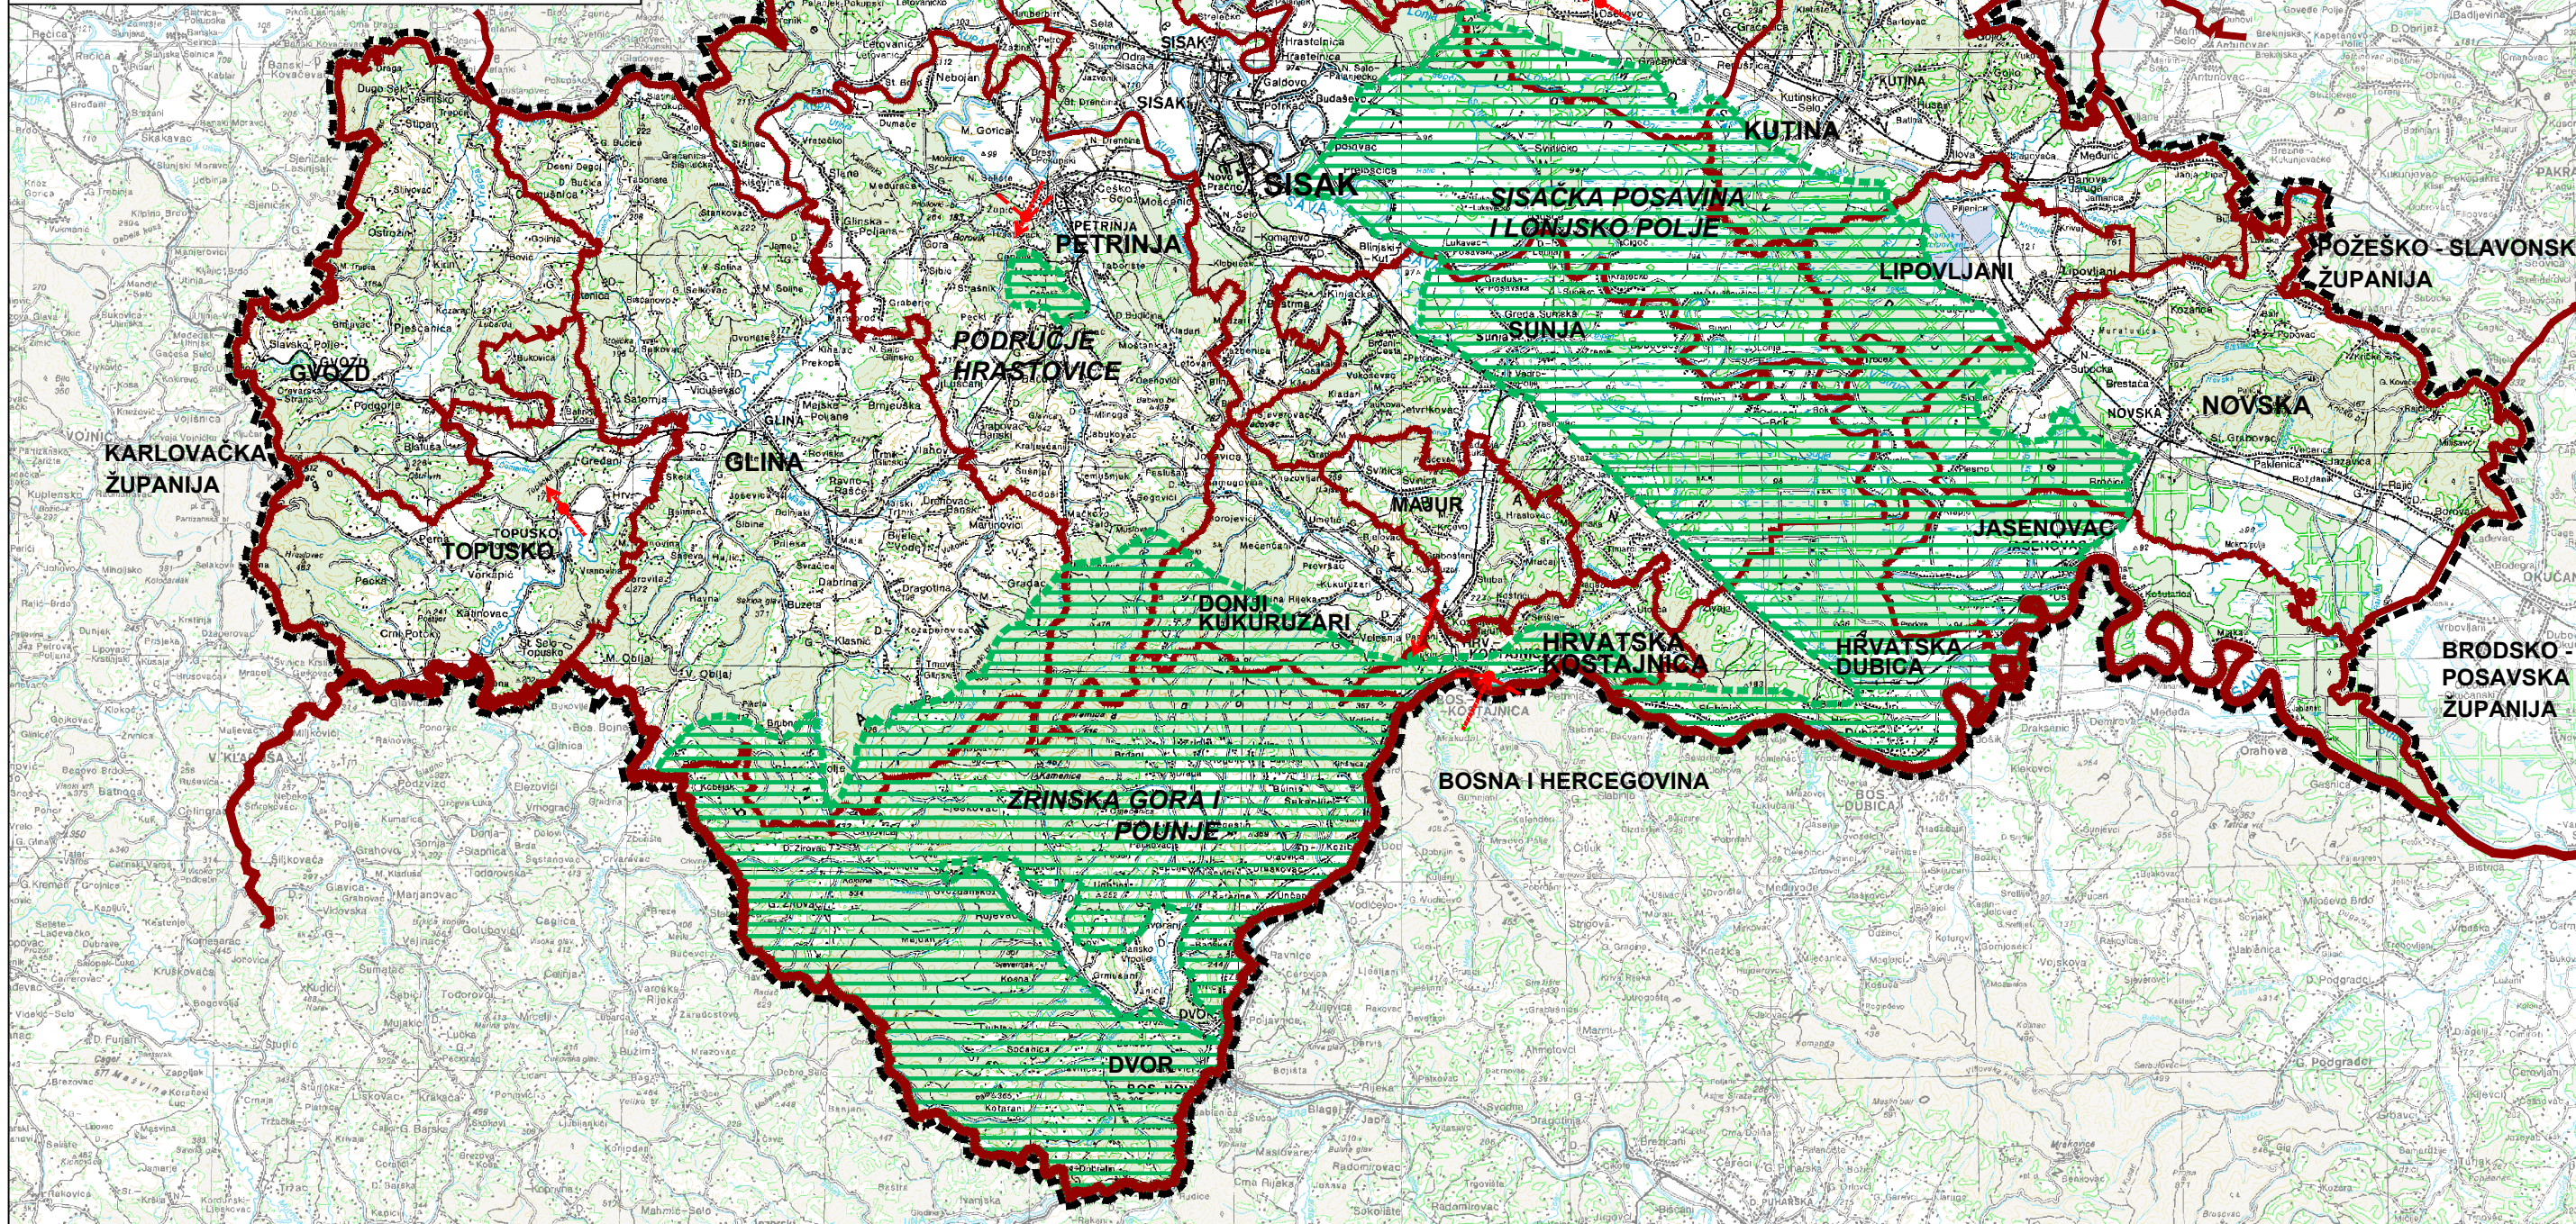

REPUBLIKA HRVATSKA
SISAČKO-MOSLAVAČKA ŽUPANIJA

**II. IZMJENE I DOPUNE PROSTORNOG PLANA
SISAČKO-MOSLAVAČKE ŽUPANIJE**

GRANICE:	KRAJOBRAZ:
DRŽAVNA GRANICA	OSOBITO VRIJEDAN PREDJEL - KULTIVIRANI KRAJOBRAZ
ŽUPANIJSKA GRANICA	
OPĆINSKA, GRADSKA GRANICA	TOČKE I POTEZI ZNAČAJNI ZA PANORAMSKE VRIJEDNOSTI KRAJOBRAZA
OSTALE GRANICE:	
OBUHVAT PROSTORNOG PLANA	

KARTOGRAM 6.
UVJETI KORIŠTENJA, UREĐENJA I ZAŠTITE PROSTORA
PODRUČJA POSEBNIH OGRANIČENJA U KORIŠTENJU:
KULTIVIRANI KRAJOBRAZ NACIONALNOG ZNAČAJA
 MJERILO 1:300 000