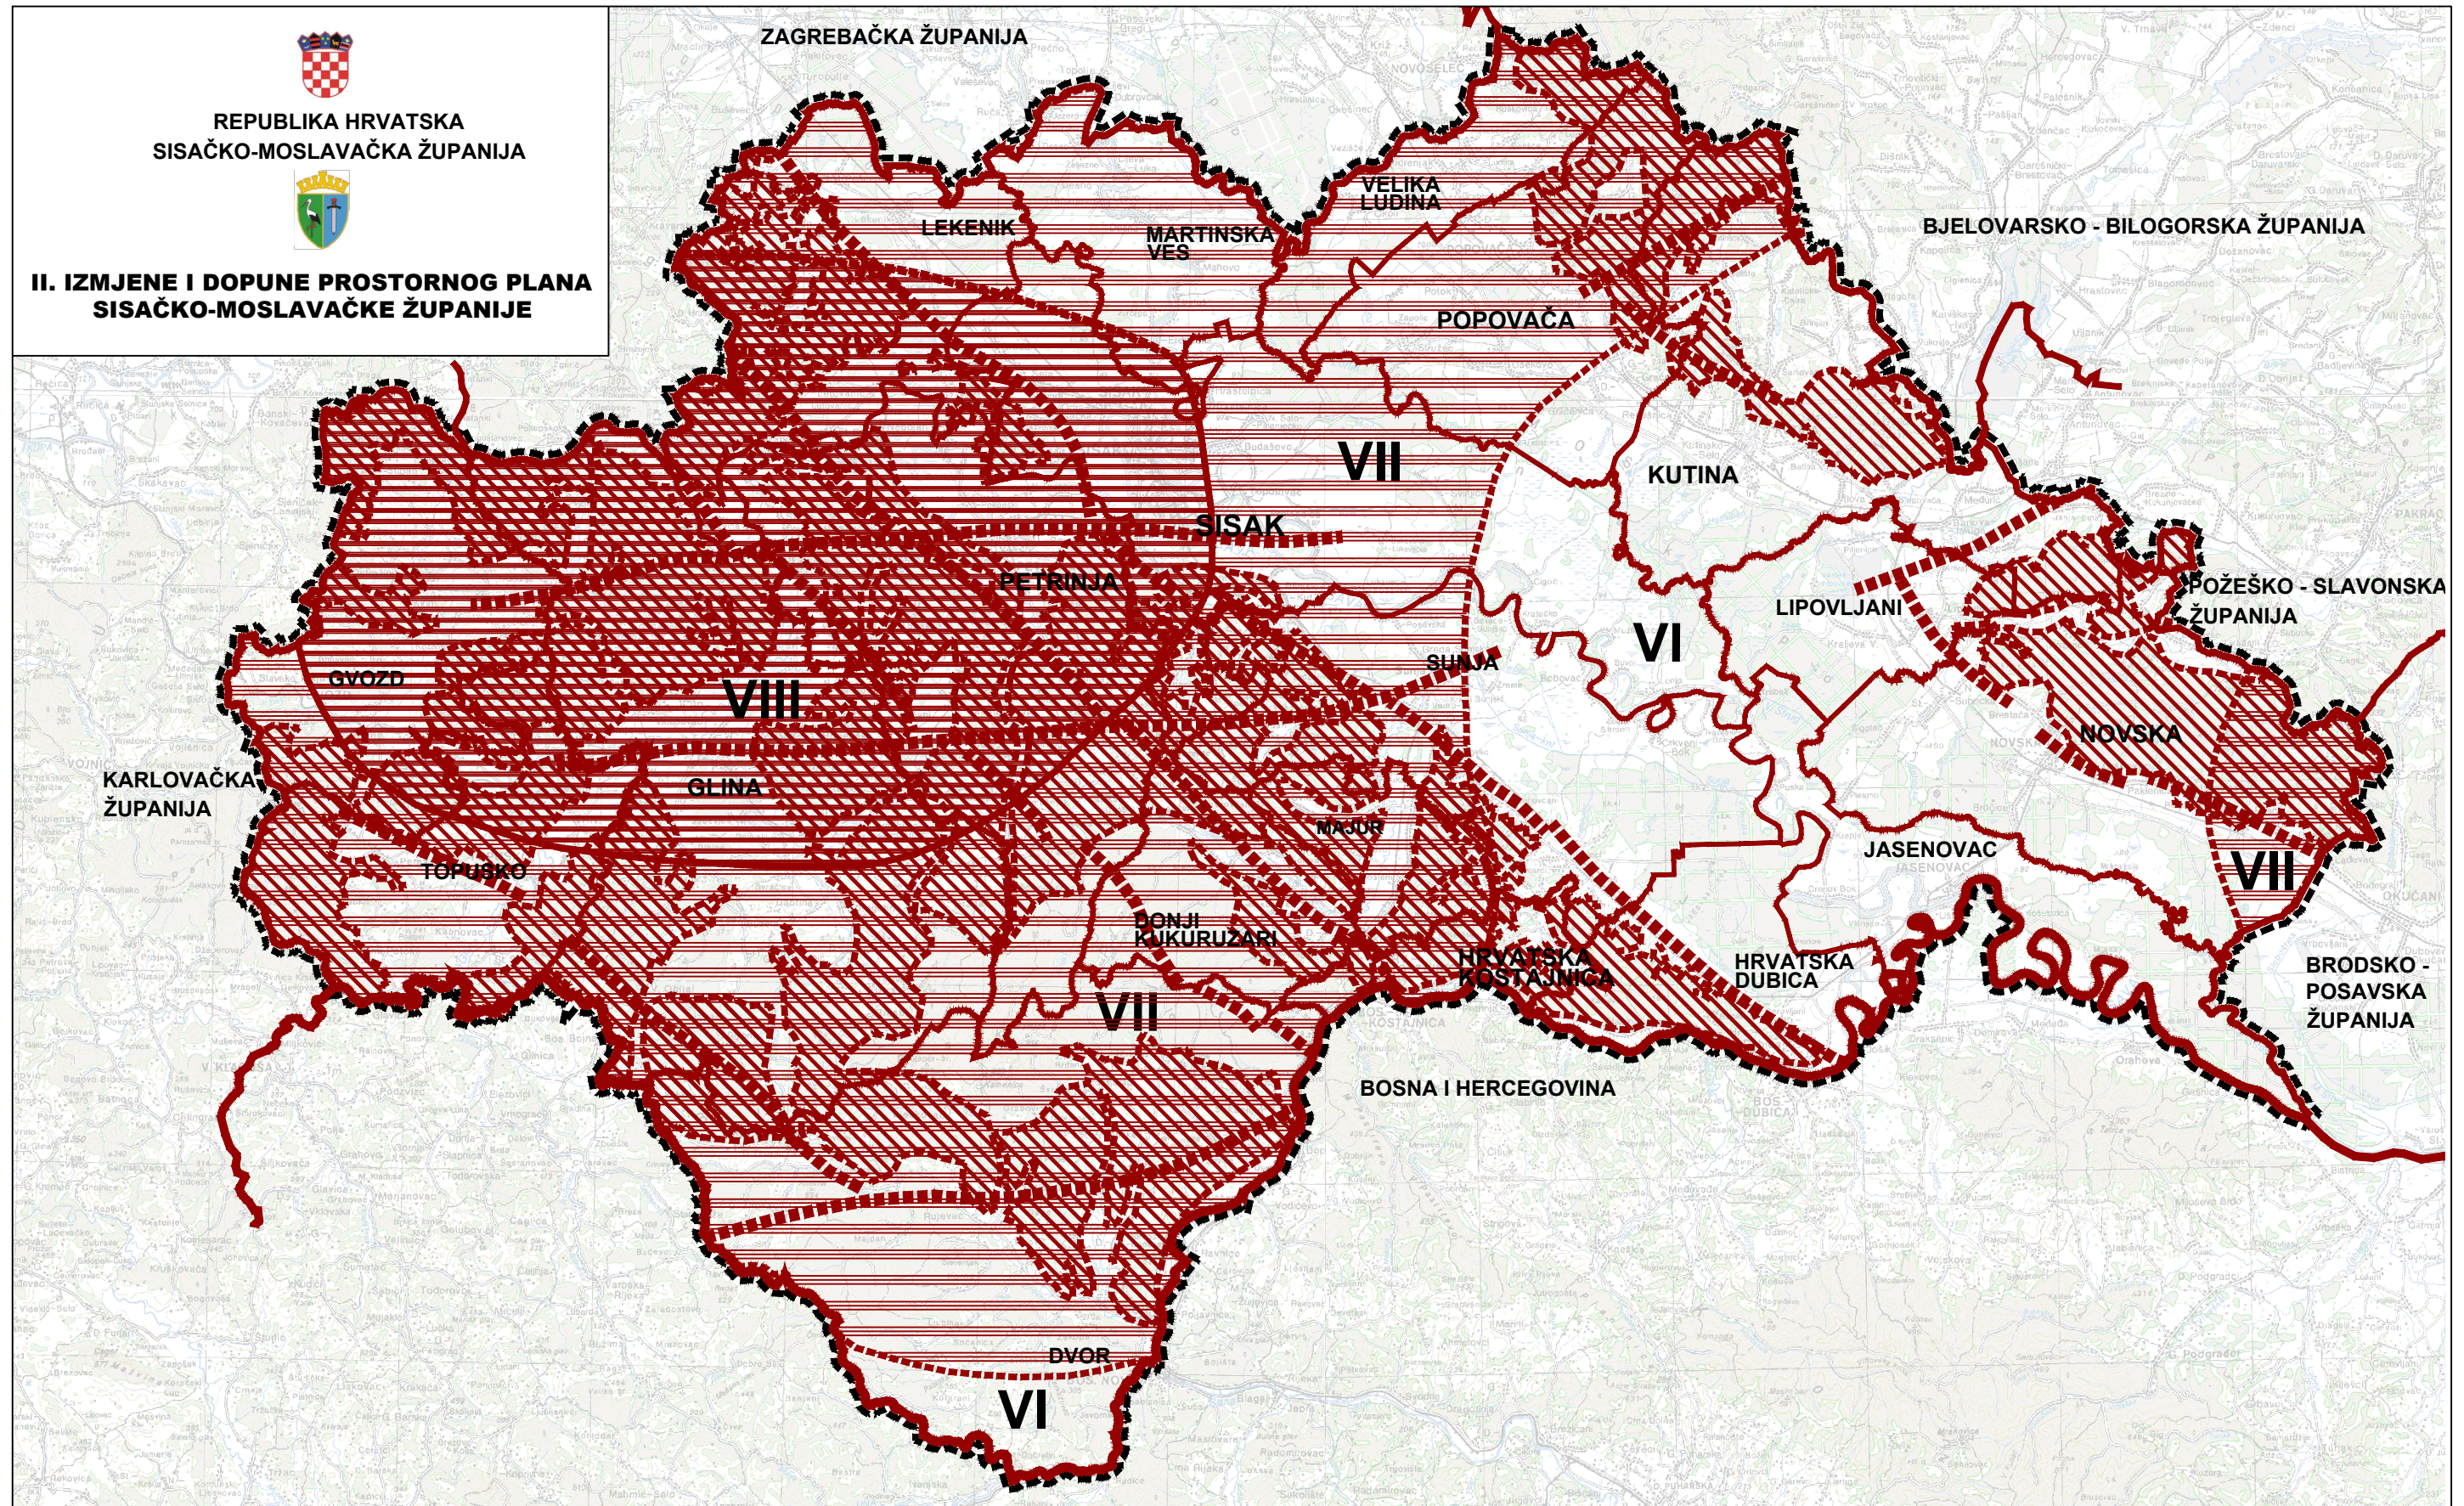

REPUBLIKA HRVATSKA  
SISAČKO-MOSLAVAČKA ŽUPANIJA

**II. IZMJENE I DOPUNE PROSTORNOG PLANA  
SISAČKO-MOSLAVAČKE ŽUPANIJE**

<b>GRANICE:</b>		<b>TLO:</b>	
	DRŽAVNA GRANICA		PODRUČJE NAJVEĆEG INTENZITETA POTRESA (VII I VIII STUPANJ MCS LJESTVICE)
	ŽUPANIJSKA GRANICA		TEKTONSKI RASJEDI
	OPĆINSKA, GRADSKA GRANICA		PRETEŽITO NESTABILNO PODRUČJE
<b>OSTALE GRANICE:</b>			
	OBUHVAAT PROSTORNOG PLANA		

**KARTOGRAM 7.**  
**UVJETI KORIŠTENJA, UREĐENJA I ZAŠTITE**  
**PROSTORA PODRUČJA POSEBNIH**  
**OGRANIČENJA U KORIŠTENJU: TLO**

MJERILO 1:300 000